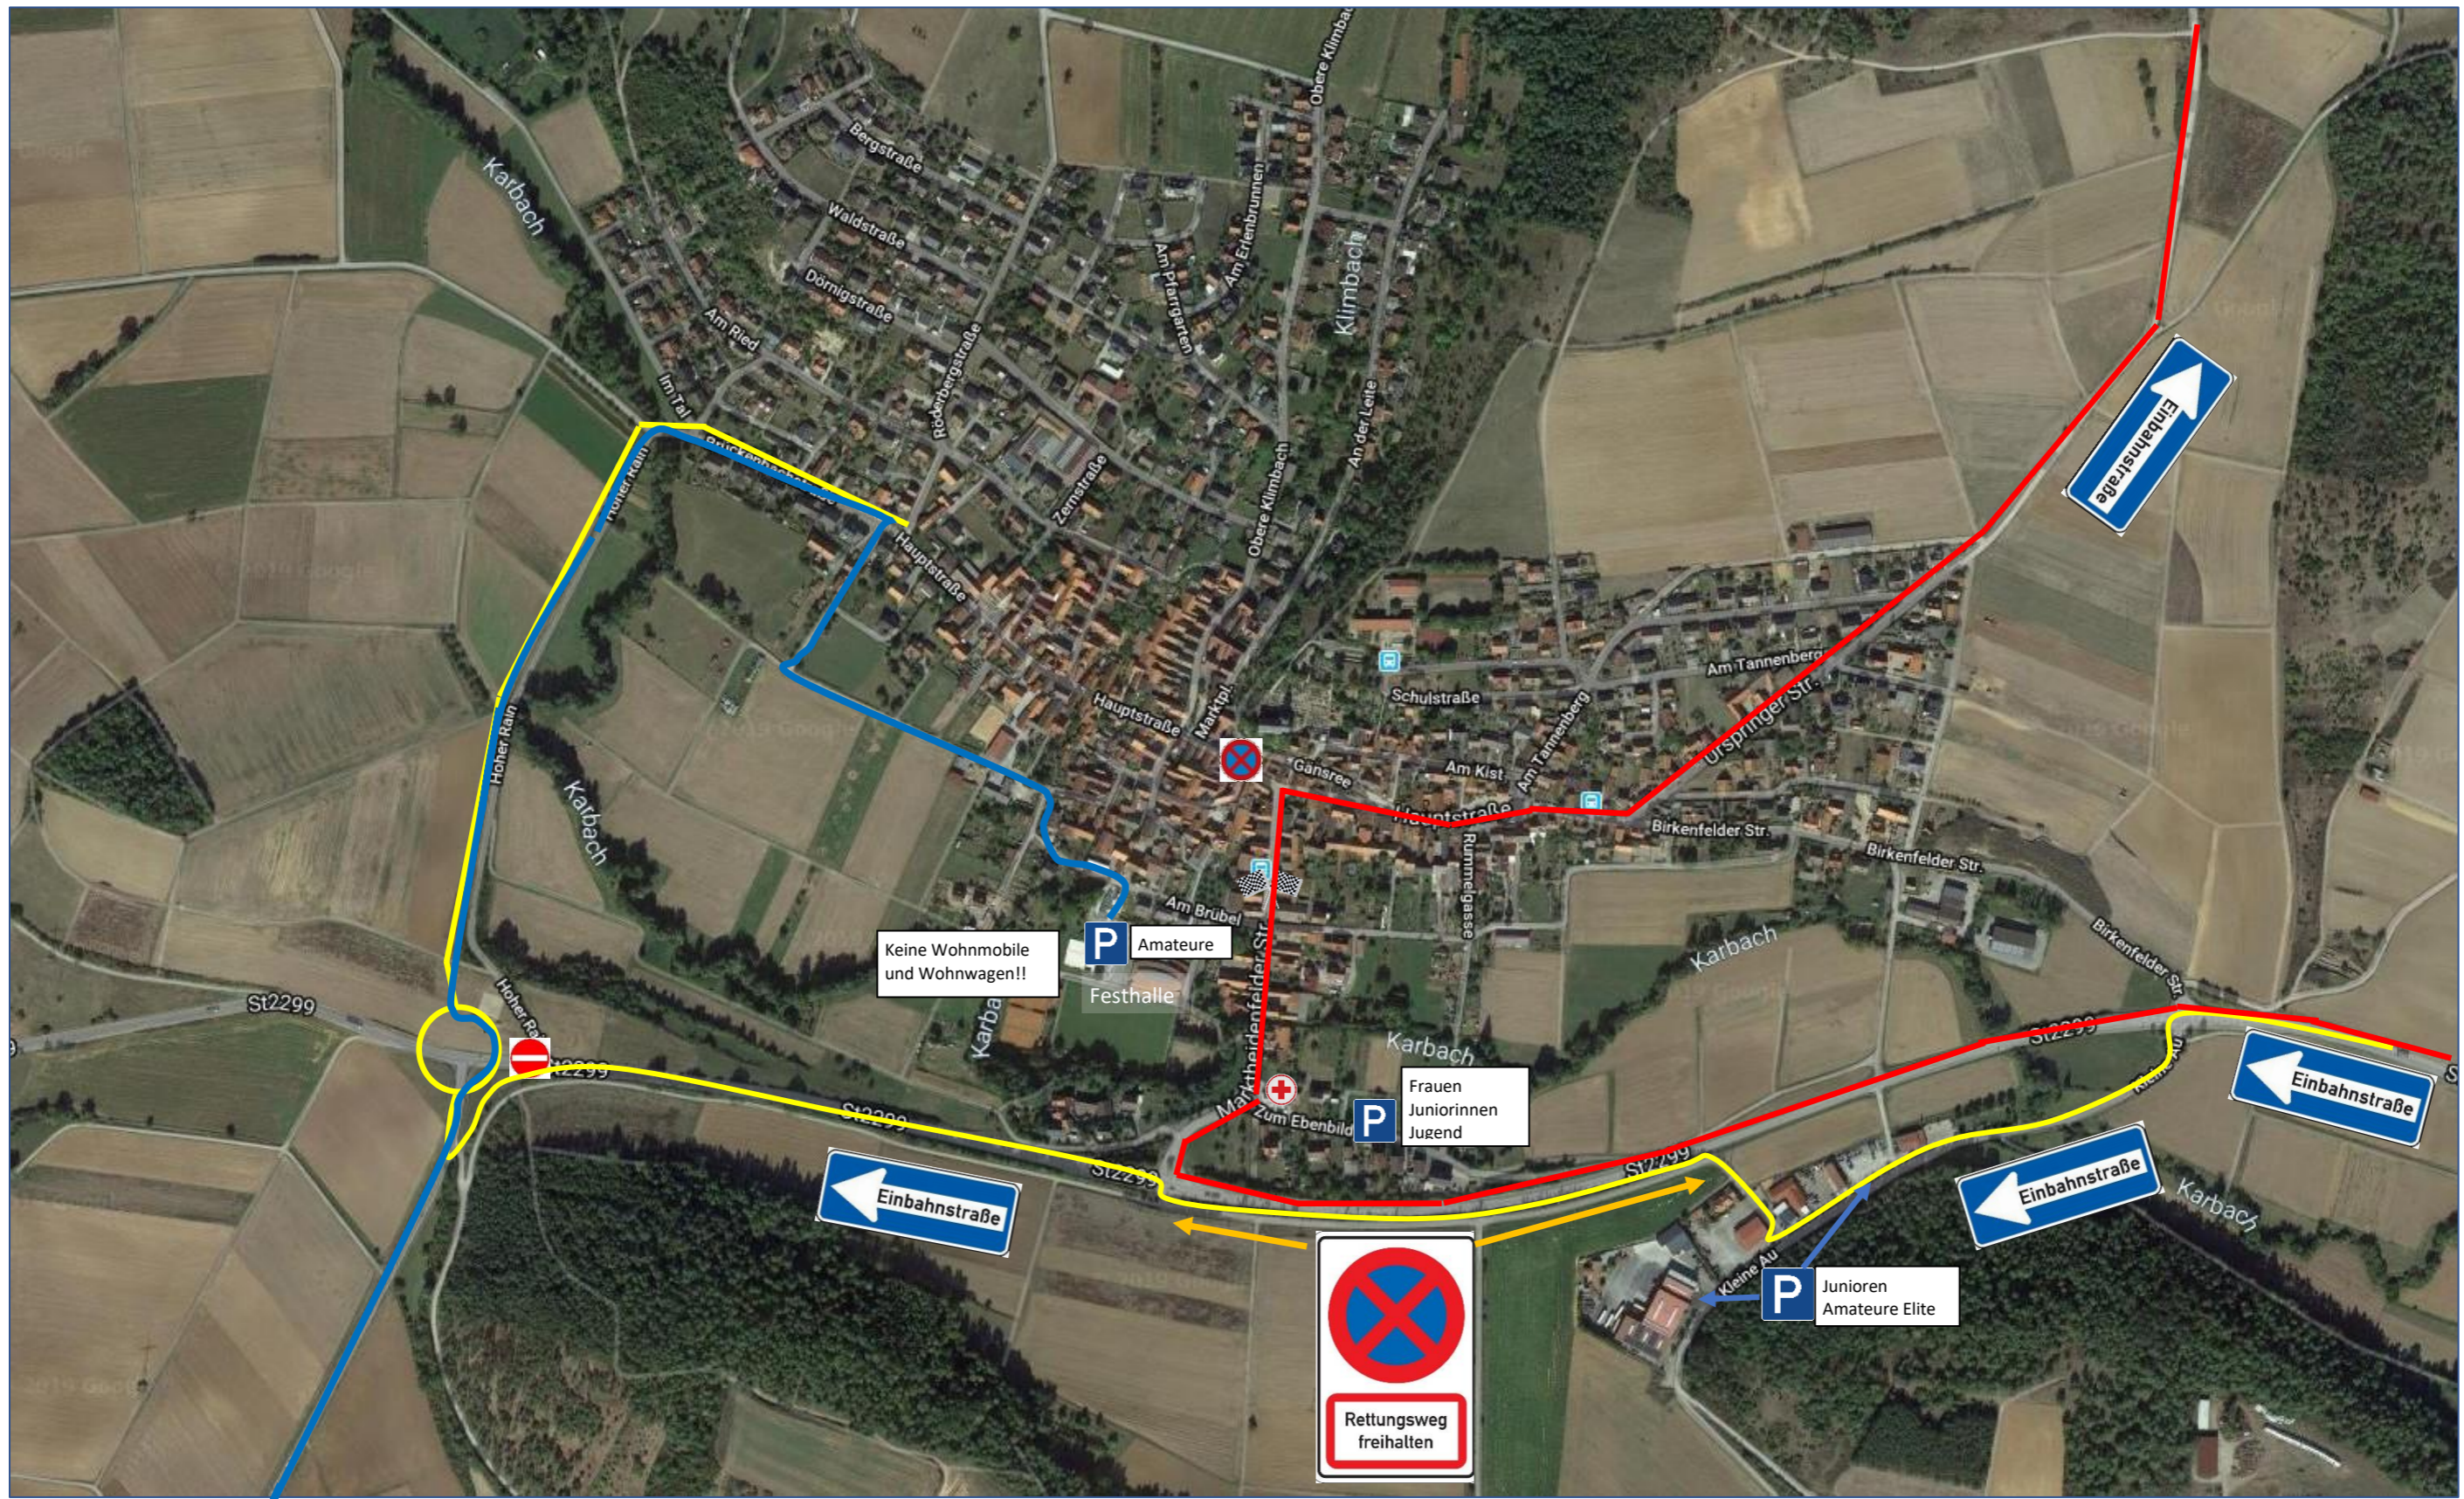

Main-Spessart-Rundfahrt - Anfahrts und Parkplatzplan

- Rennstrecke – Start und Zielbereich für Fahrzeuge gesperrt, sonst Einbahnstraße
- Anfahrt nach Karbach
- Anfahrt zum Parkplatz an der Festhalle